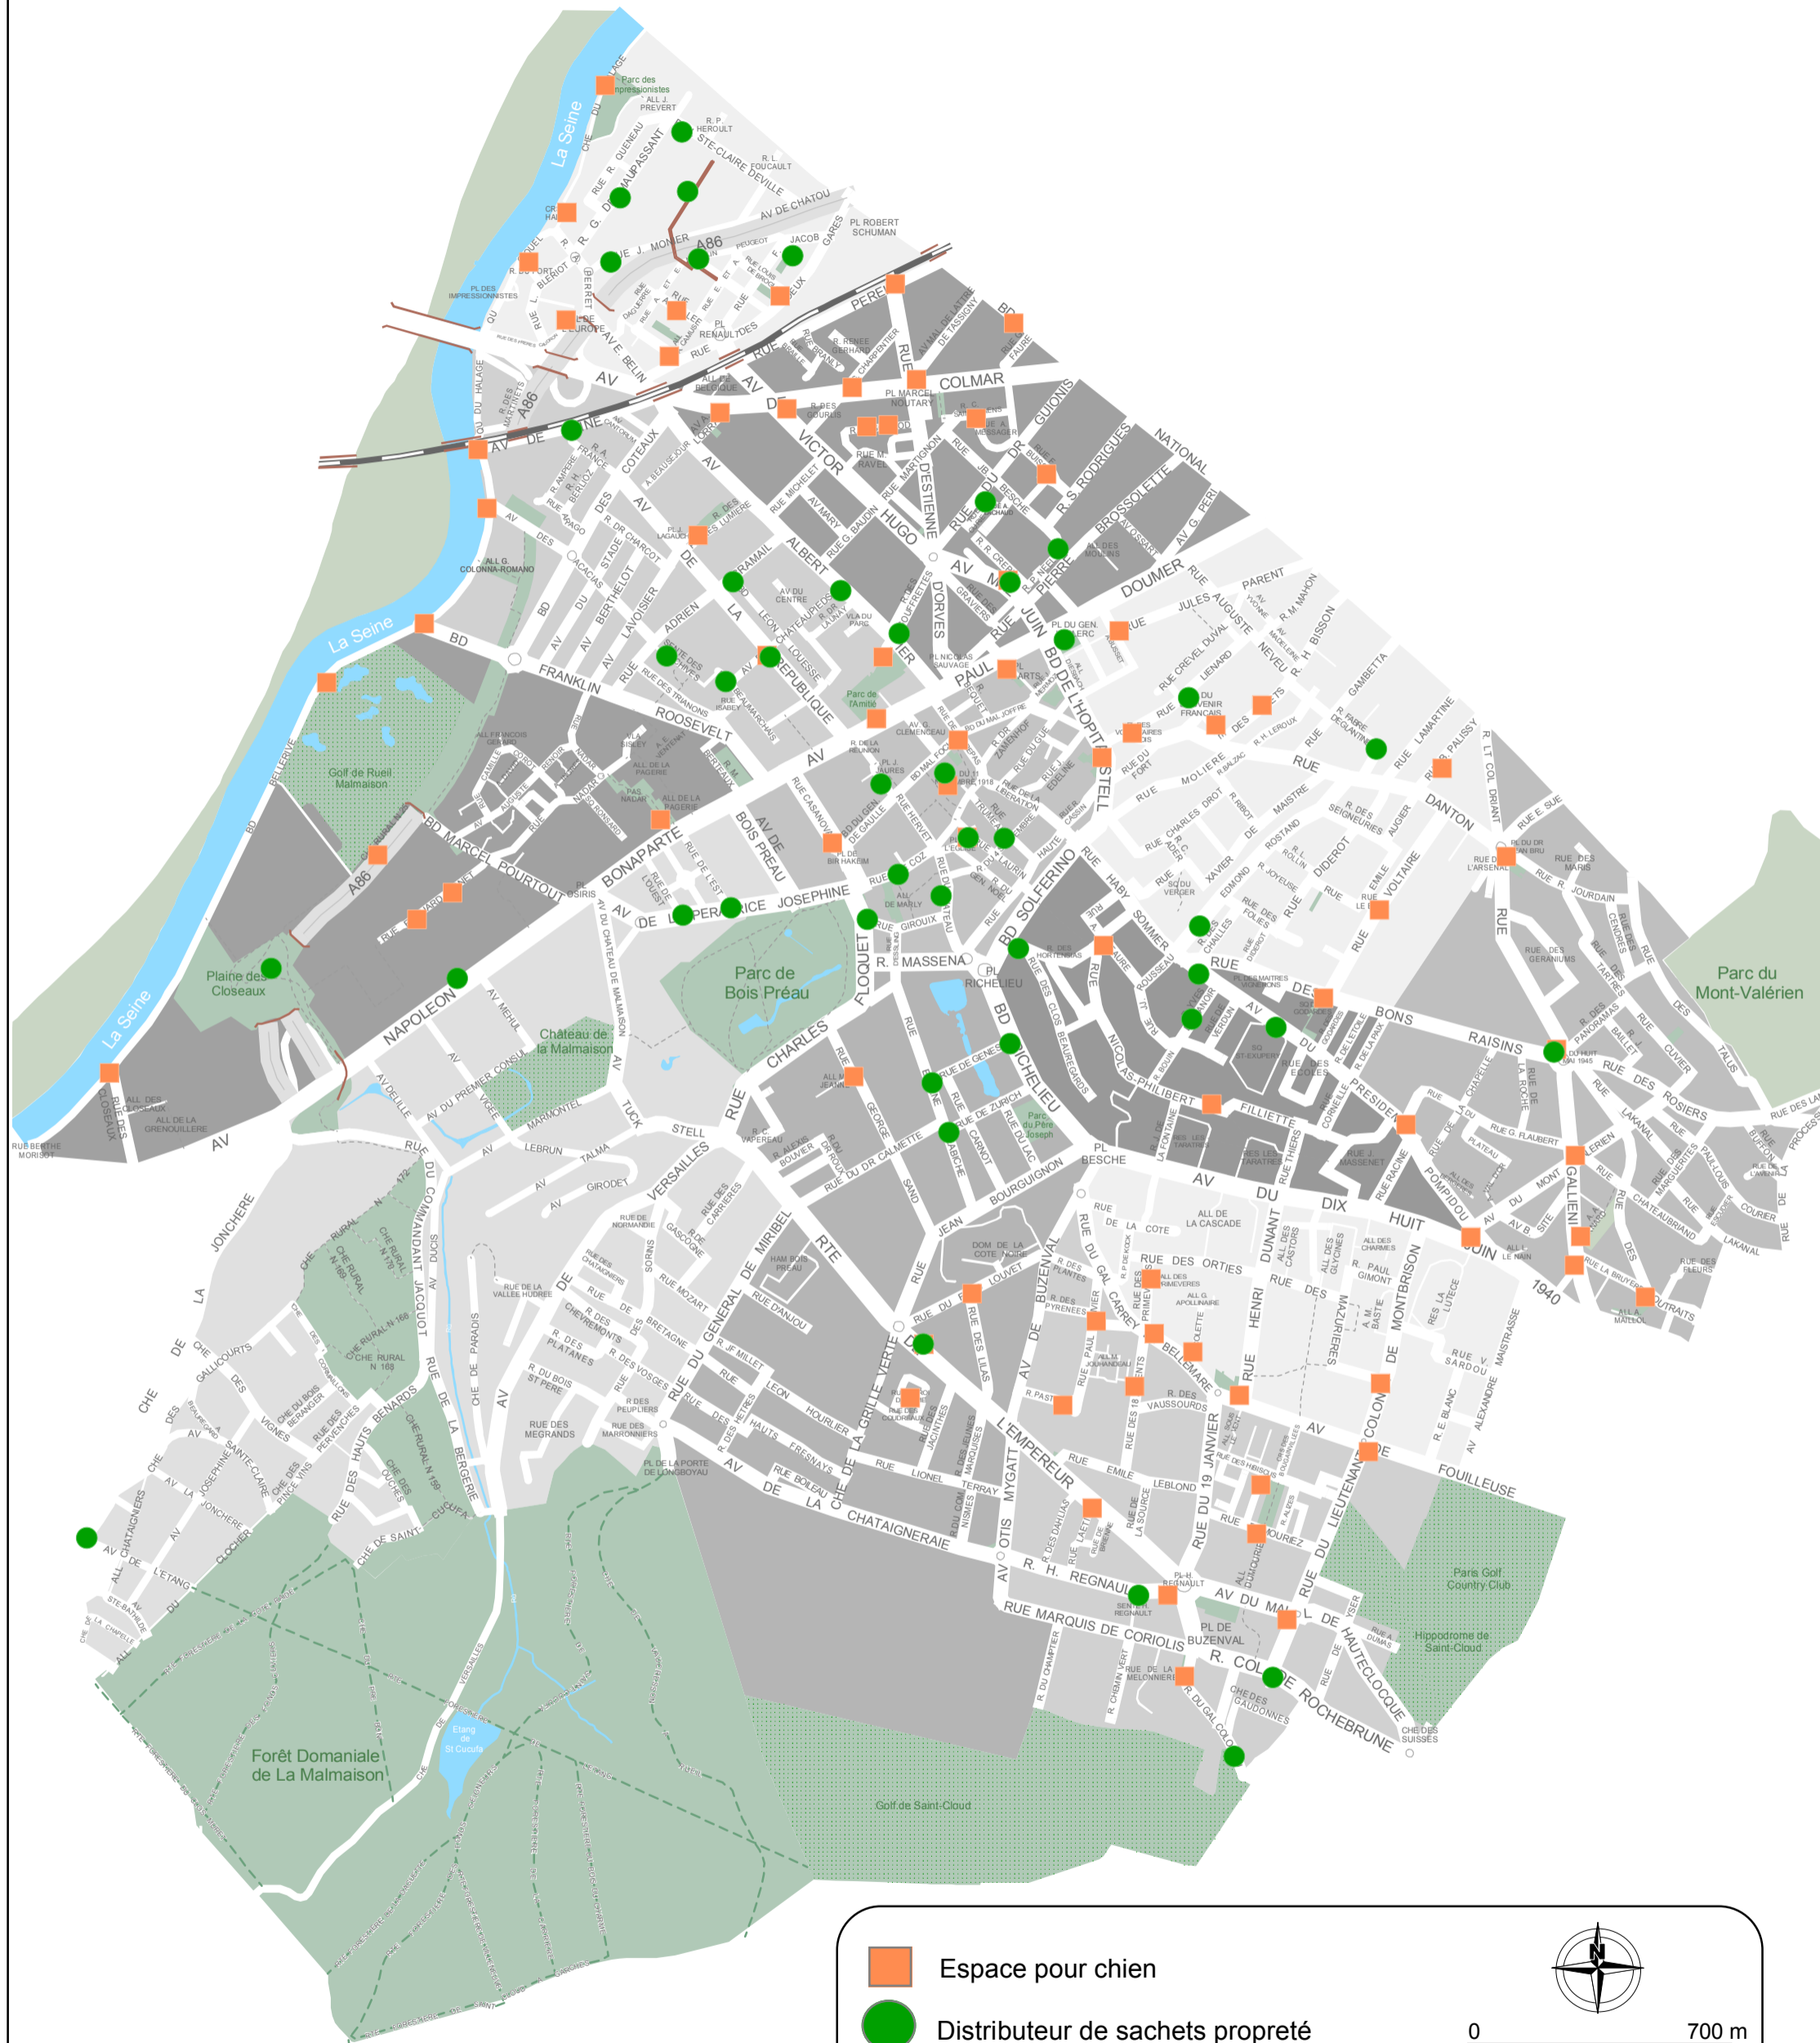

Localisation des espaces pour chiens et des distributeurs de sachets propreté

Mairie de Rueil-Malmaison, Service SIG / Février 2014

 Espace pour chien

 Distributeur de sachets propreté

0 700 m

Source : Rueil-Malmaison : Service SIG/DGAOCC 2014 - Service voirie entretien propreté 2014